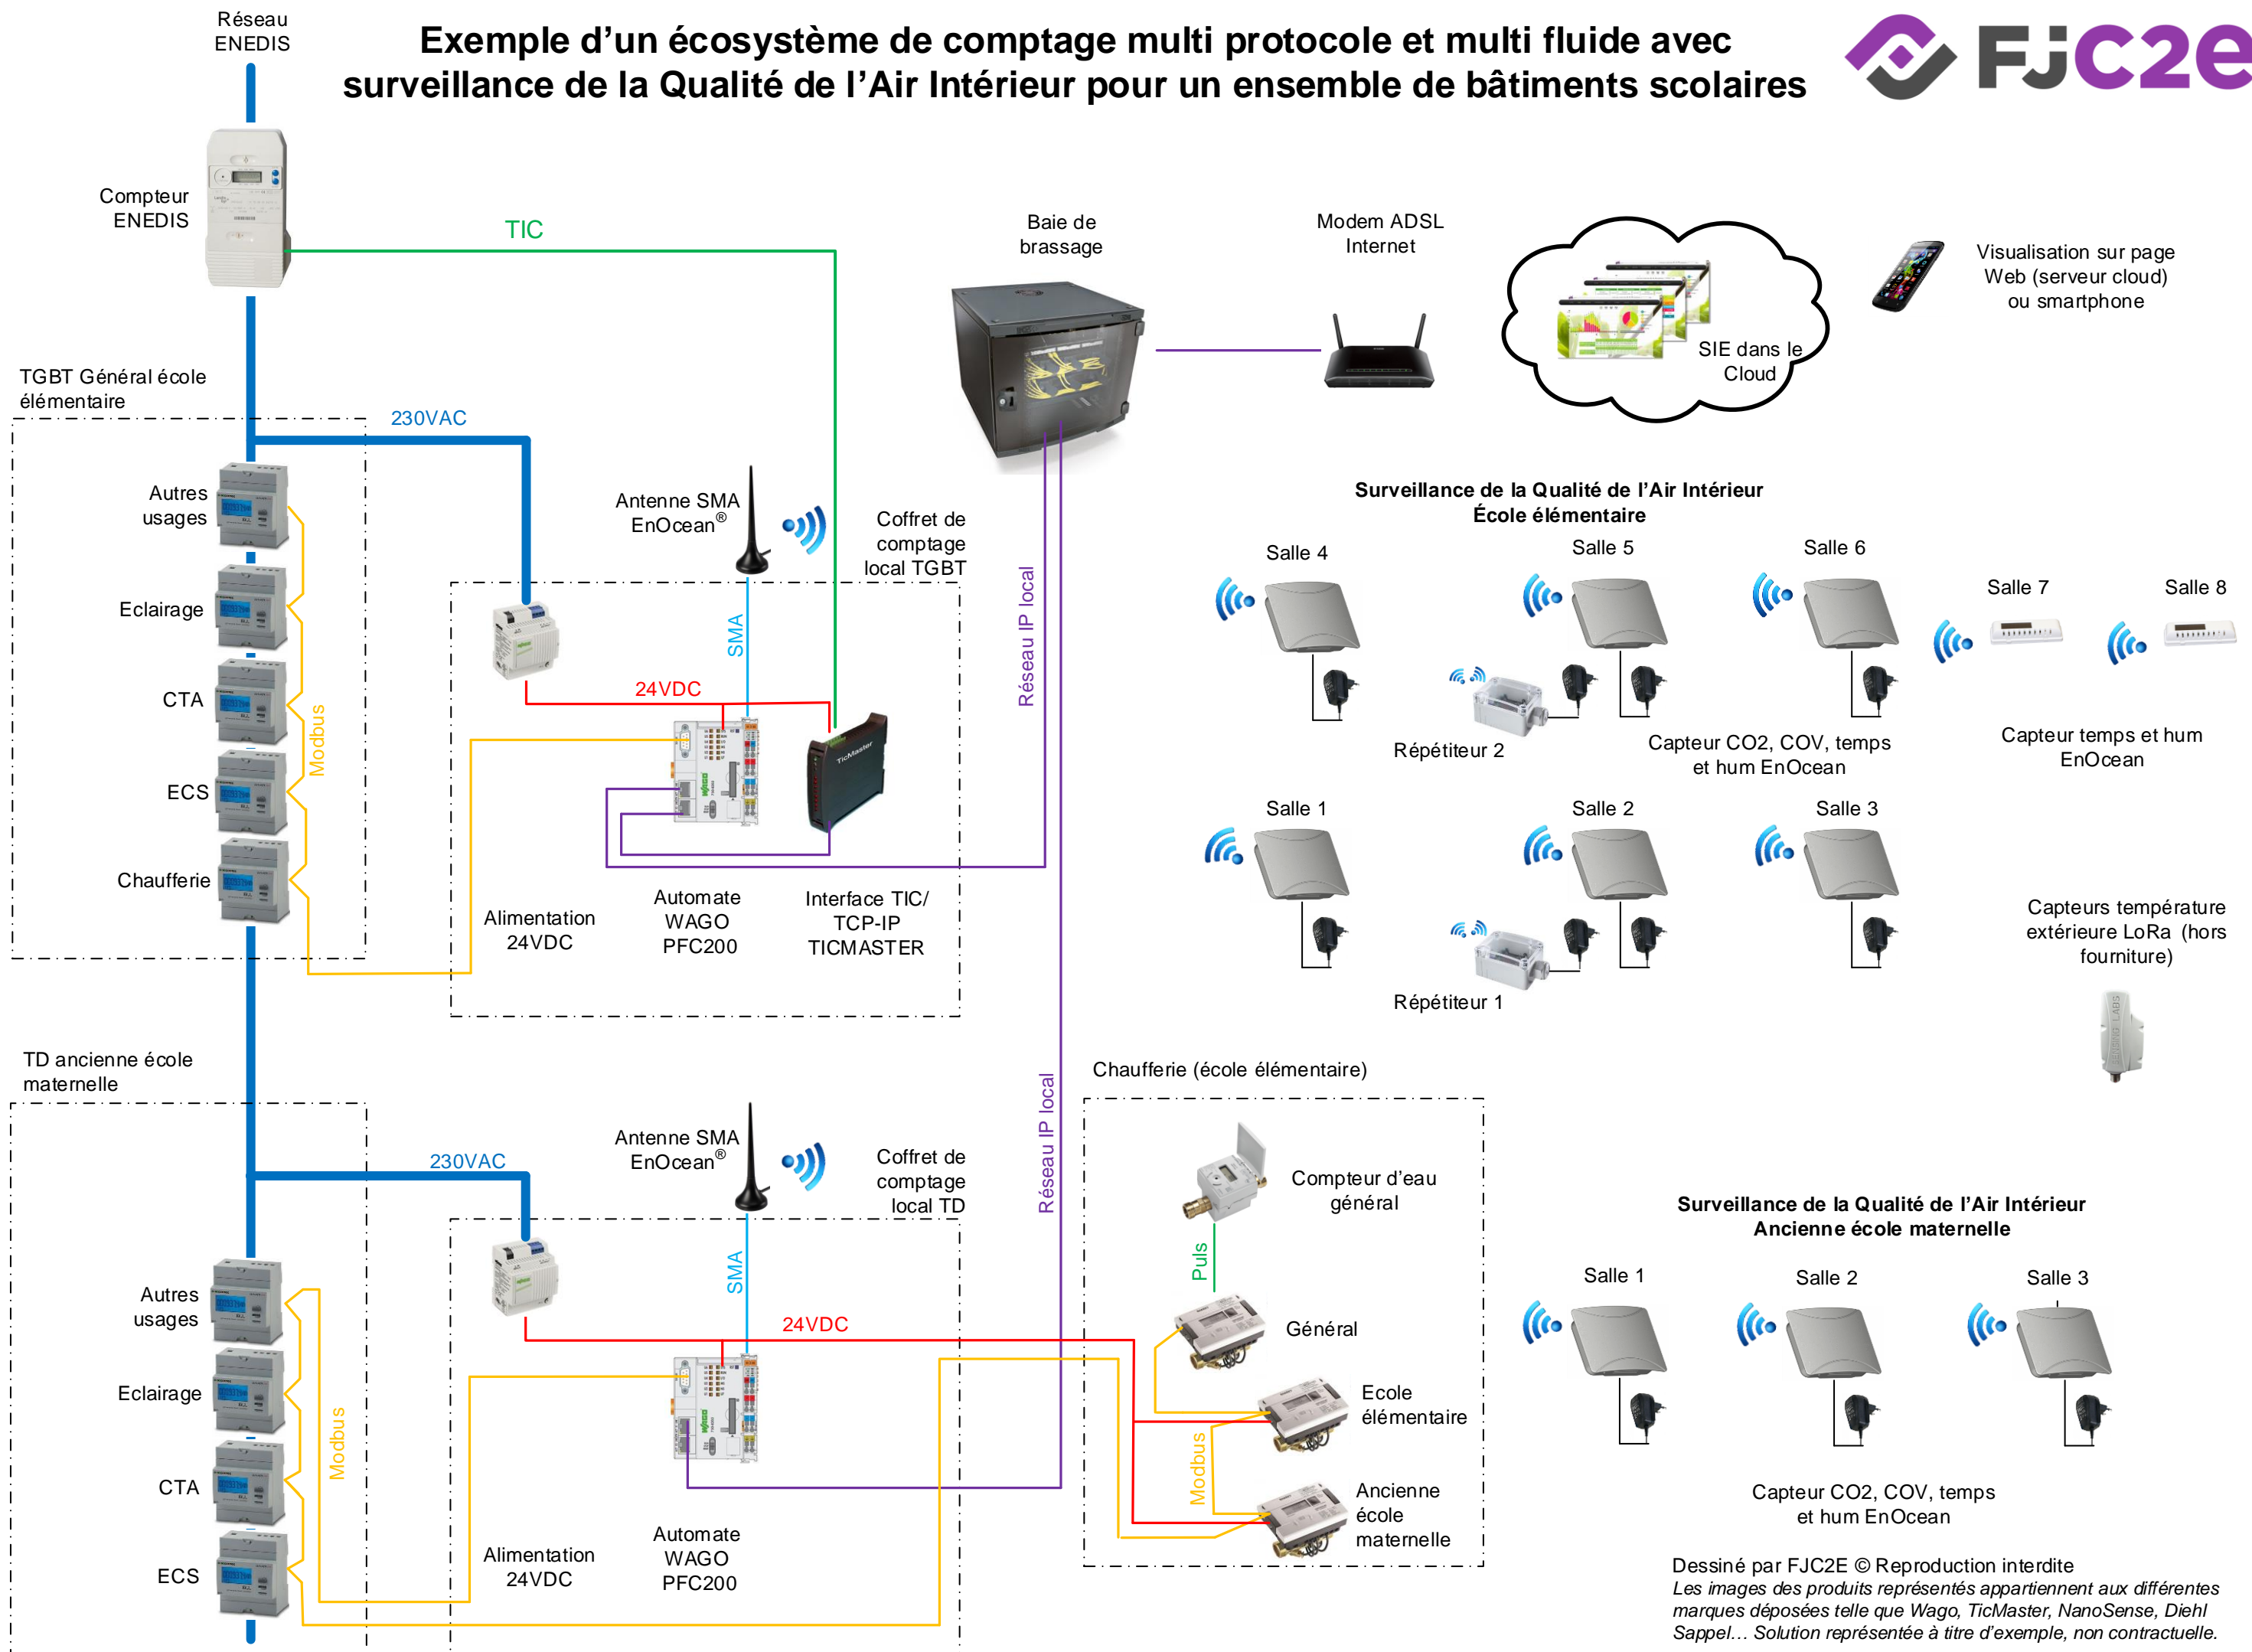

# Exemple d'un écosystème de comptage multi protocole et multi fluide avec surveillance de la Qualité de l'Air Intérieur pour un ensemble de bâtiments scolaires

Dessiné par FJC2E © Reproduction interdite  
 Les images des produits représentés appartiennent aux différentes marques déposées telle que Wago, TicMaster, NanoSense, Diehl Sappel... Solution représentée à titre d'exemple, non contractuelle.